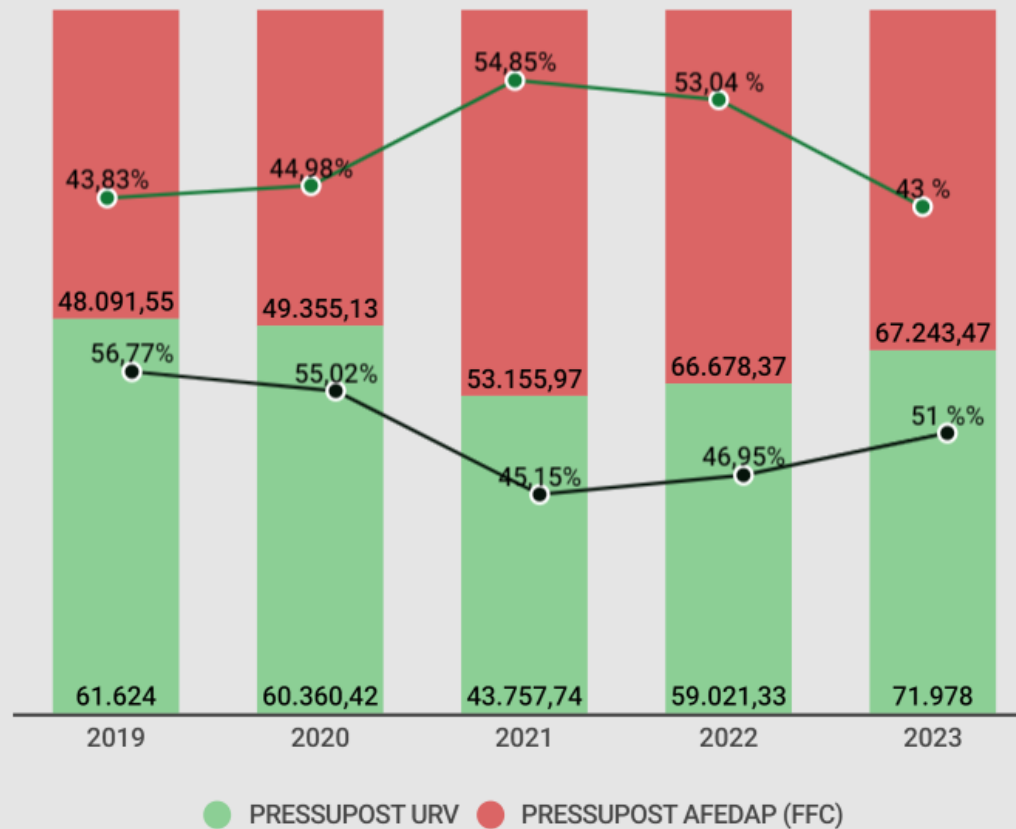

PFPTGAS 2023

Comparativa
últims 5 anys

ASSISTÈNCIES A CURSOS
I PARTICIPANTS AL PFPTGAS

MITJANA DE CURSOS
PER PARTICIPANTS

PFPTGAS 2023

Comparativa
últims 5 anys

HORES PROGRAMADES VERSUS HORES REALITZADES

PFPTGAS 2023

INDICADORS ECONÒMICS

PRESSUPOST

PRESSUPOST EXECUTAT

PFPTGAS 2023

PRESSUPOST URV VERSUS PRESSUPOST AFEDAP (FFC)

PFPTGAS 2023

INVERSIÓ

PER PERSONA

PER ACTIVITAT REALITZADA

PER HORA REALITZADA

PFPTGAS 2023

Comparativa
últims 5 anys

SATISFACCIÓ DELS USUARIS AMB EL PFPTGAS