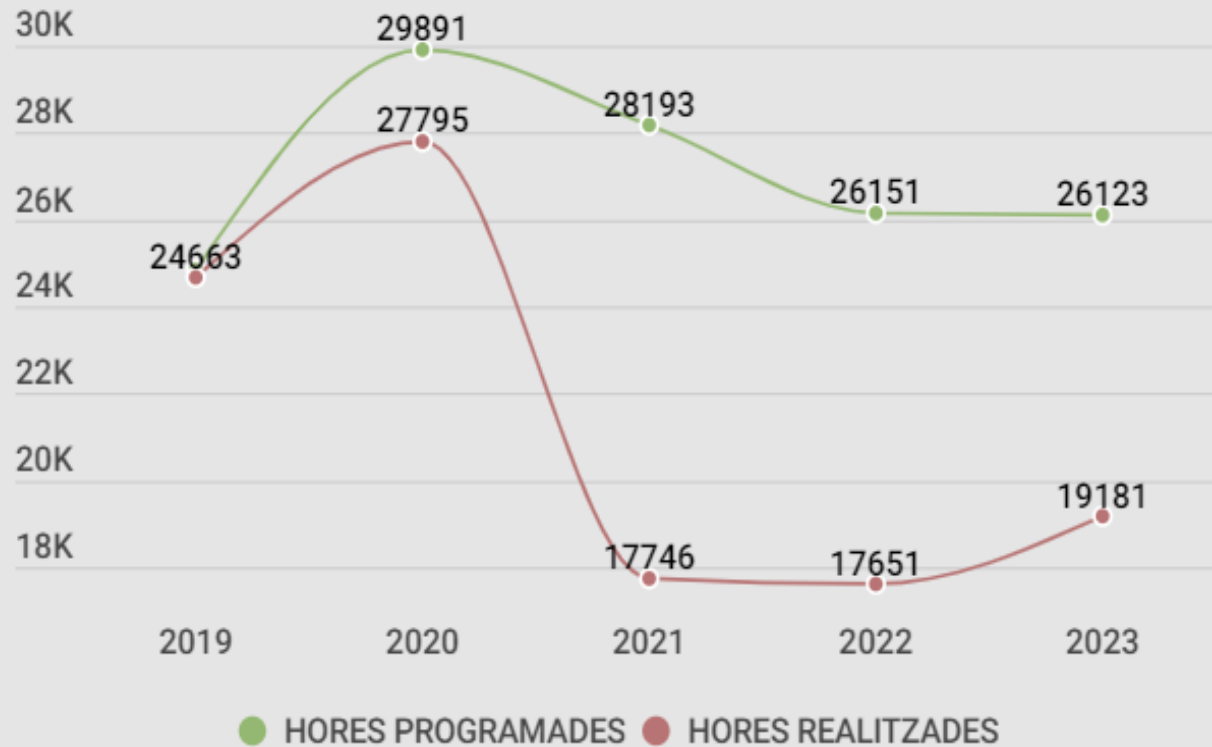

PARTICIPANTS 2023 95,29% PTGAS	PARTICIPANTS 2022 96,56% PTGAS
--------------------------------	--------------------------------

● ACTIVITATS REALITZADES ● AJORNADES/NO REALITZADES

● PTGAS URV ● ALTRES PARTICIPANTS

PFPTGAS 2023

Comparativa
últims 5 anys

ASSISTÈNCIES A CURSOS
I PARTICIPANTS AL PFPTGAS

MITJANA DE CURSOS
PER PARTICIPANTS

PFPTGAS 2023

Comparativa
últims 5 anys

HORES PROGRAMADES VERSUS HORES REALITZADES

PFPTGAS 2023

INDICADORS ECONÒMICS

PRESSUPOST

PRESSUPOST EXECUTAT

PFPTGAS 2023

PRESSUPOST URV VERSUS PRESSUPOST AFEDAP (FFC)

PFPTGAS 2023

INVERSIÓ

PER PERSONA